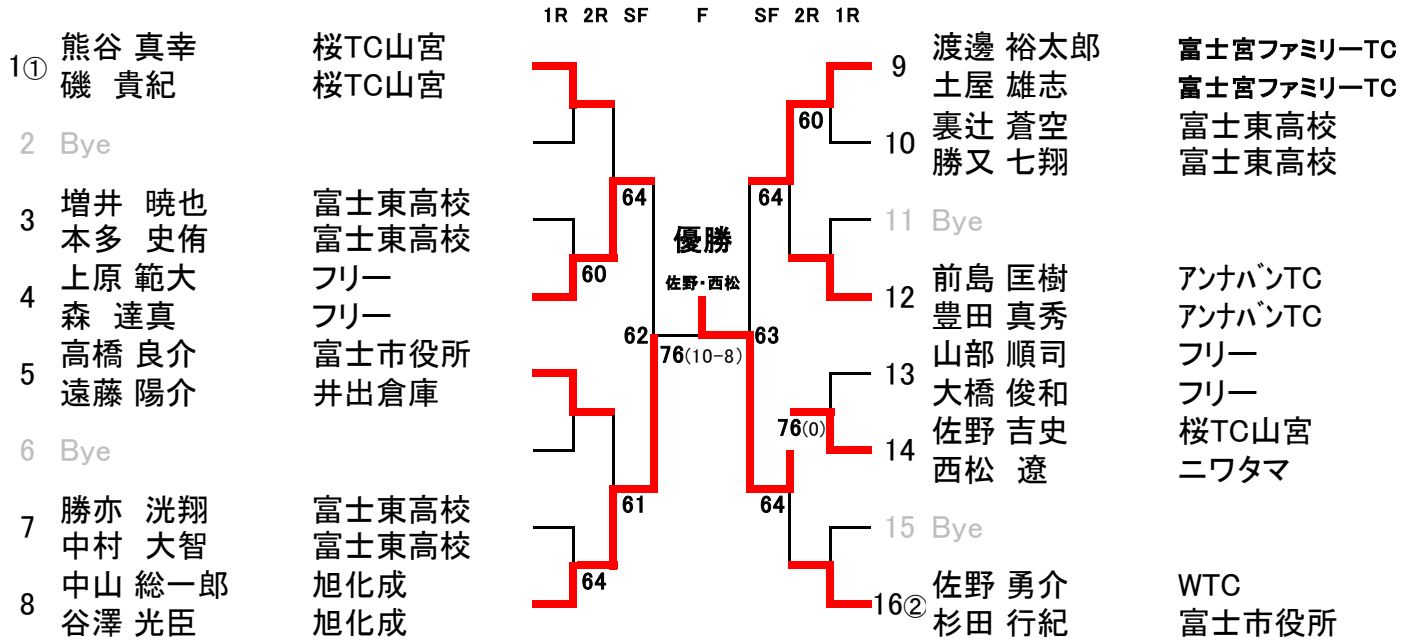

2022

第25回富士宮市ダブルステニス大会 堀池杯

種目： 一般男子A

参加チーム数：12組

試合方法： セミアドバンテージ 1セットマッチ(6-6で2ポイント差以上の7ポイントダブルブレイク)

表彰： 1位、2位、3位

三位決定戦

種目： 一般男子A コンソレーション

試合方法： ノーアドバンテージ 6ゲーム先取

表彰： 1位

2022

第25回富士宮市ダブルステニス大会 堀池杯

種目： 一般男子B

参加チーム数：15→13組

試合方法： セミアドバンテージ 1セットマッチ(6-6で2ポイント差以上の7ポイントタイブレーク)

表彰： 1位、2位、3位

試合方法： 大会当日何らかの理由により欠場者等が生じた場合には組換を行う事も有ります。
セミアドバンテージ 1セットマッチ(6-6で2ポイント差以上の7ポイントタイブレーク)

順位決定：①勝数、②ゲーム取得率、③直接対決勝者の順で決定

対戦順： ①-②、②-③、①-③

表彰： 1位

			1	2	3	勝数	ゲーム取得率	順位
1	澳塩 一夫 谷川 和男	グリーンヒルTC グリーンヒルTC		6-2	6-0	2/2	/	1
2	前田 英 赤崎 人志	フリー フリー	2-6		6-3	1/2	/	2
3	今野 秀樹 後藤 寛	リコーテニス部 リコーテニス部	0-6	3-6		0/2	/	3