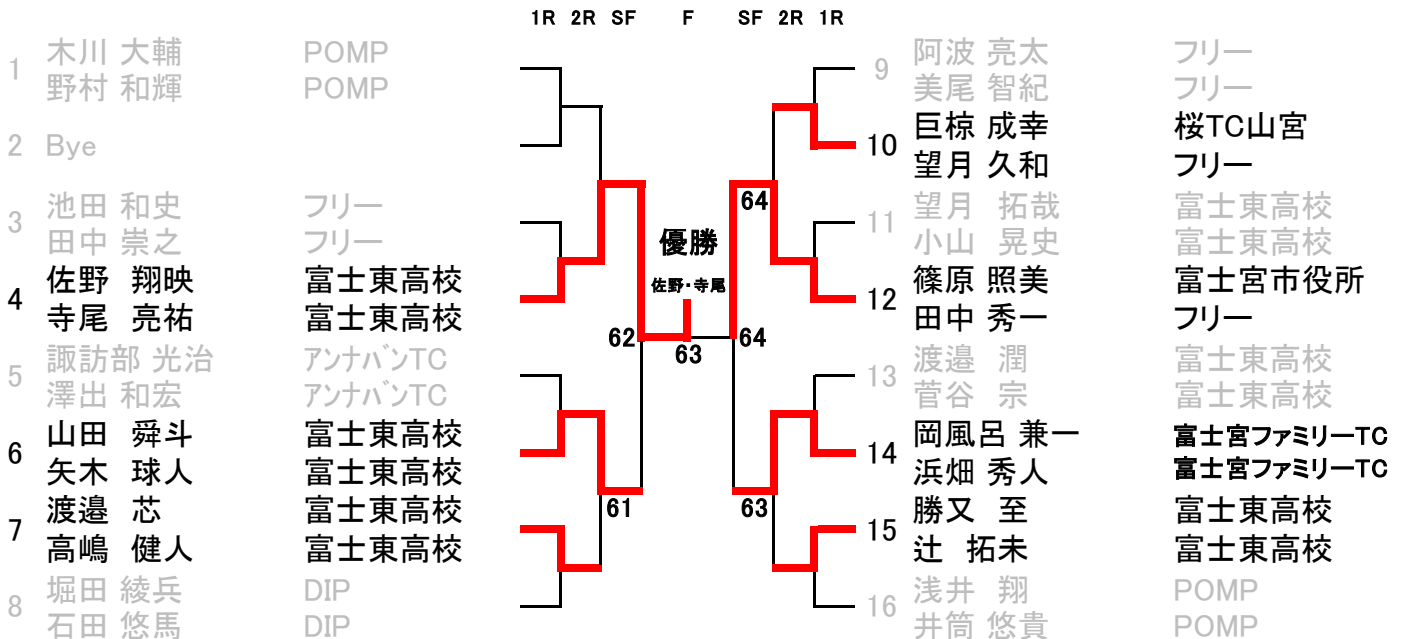

2022

第25回富士宮市ダブルステニス大会 堀池杯

種目： 一般男子A

参加チーム数：12組

試合方法： セミアドバンテージ 1セットマッチ(6-6で2ポイント差以上の7ポイントダブルブレイク)

表彰： 1位、2位、3位

三位決定戦

種目： 一般男子A コンソレーション

試合方法： ノーアドバンテージ 6ゲーム先取

表彰： 1位

2022

第25回富士宮市ダブルステニス大会 堀池杯

種目： 一般男子B

参加チーム数：15→13組

試合方法： セミアドバンテージ 1セットマッチ(6-6で2ポイント差以上の7ポイントタイブレーク)

表彰： 1位、2位、3位

三位決定戦

種目： 一般男子B コンソレーション

試合方法： ノーアドバンテージ 6ゲーム先取

表彰： 1位

2022

第25回富士宮市ダブルステニス大会 堀池杯

種目： **ベテラン男子45才以上の部**

参加チーム数：3組

試合方法： 大会当日何らかの理由により欠場者等が生じた場合には組換を行う事も有ります。
セミアドバンテージ 1セットマッチ(6-6で2ポイント差以上の7ポイントタイブレーク)

順位決定：①勝数、②ゲーム取得率、③直接対決勝者の順で決定

対戦順： ①-②、②-③、①-③

表彰： 1位

			1	2	3	勝数	ゲーム取得率	順位
1	澳塩 一夫 谷川 和男	グリーンヒルTC グリーンヒルTC		6-2	6-0	2/2	/	1
2	前田 英 赤崎 人志	フリー フリー	2-6		6-3	1/2	/	2
3	今野 秀樹 後藤 寛	リコーテニス部 リコーテニス部	0-6	3-6		0/2	/	3