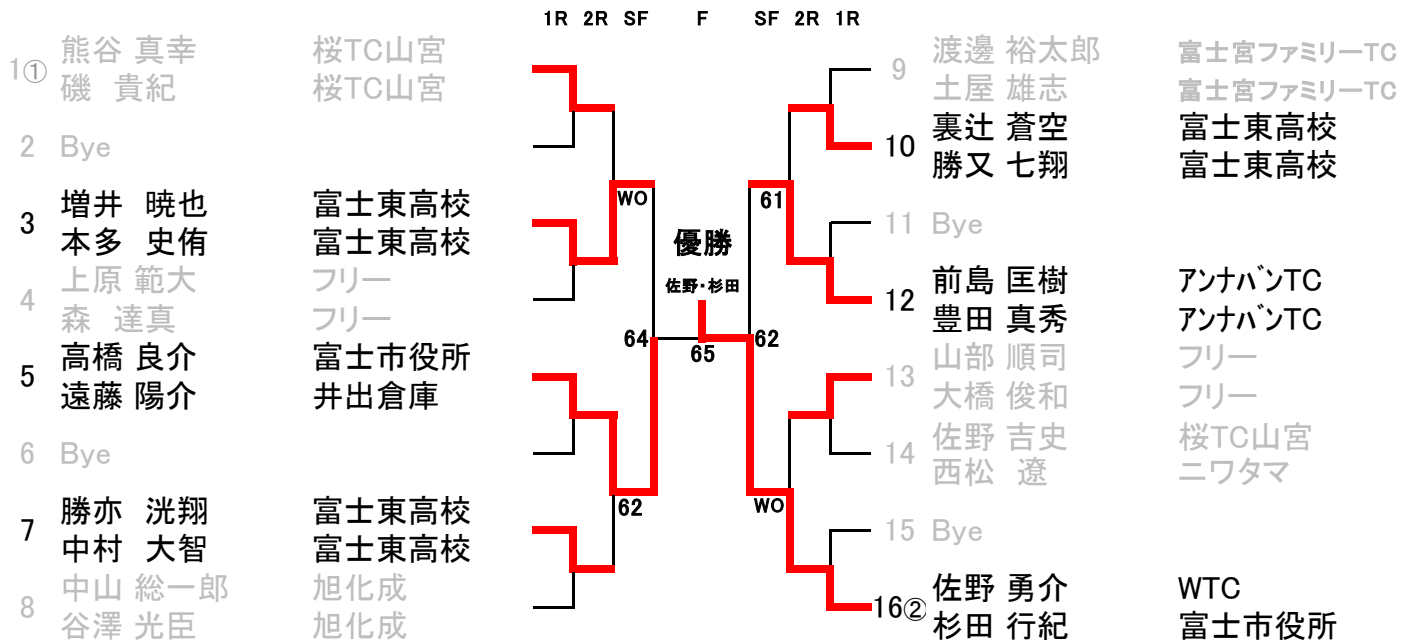

2022

第25回富士宮市ダブルステニス大会 堀池杯

種目： 一般男子A

参加チーム数：12組

試合方法： セミアドバンテージ 1セットマッチ(6-6で2ポイント差以上の7ポイントダブルブレイク)

表彰： 1位、2位、3位

三位決定戦

種目： 一般男子A コンソレーション

試合方法： ノーアドバンテージ 6ゲーム先取

表彰： 1位

2022

第25回富士宮市ダブルステニス大会 堀池杯

種目： 一般男子B

参加チーム数：15→13組

試合方法： セミアドバンテージ 1セットマッチ(6-6で2ポイント差以上の7ポイントタイブレーク)

表彰： 1位、2位、3位

三位決定戦

種目： 一般男子B コンソレーション

試合方法： ノーアドバンテージ 6ゲーム先取

表彰： 1位

2022

第25回富士宮市ダブルステニス大会 堀池杯

種目： **ベテラン男子45才以上の部**

参加チーム数：3組

試合方法： 大会当日何らかの理由により欠場者等が生じた場合には組換を行う事も有ります。
セミアドバンテージ 1セットマッチ(6-6で2ポイント差以上の7ポイントタイブレーク)

順位決定：①勝数、②ゲーム取得率、③直接対決勝者の順で決定

対戦順： ①-②、②-③、①-③

表彰： 1位

			1	2	3	勝数	ゲーム取得率	順位
1	澳塩 一夫 谷川 和男	グリーンヒルTC グリーンヒルTC		6-2	6-0	2/2	/	1
2	前田 英 赤崎 人志	フリー フリー	2-6		6-3	1/2	/	2
3	今野 秀樹 後藤 寛	リコーテニス部 リコーテニス部	0-6	3-6		0/2	/	3