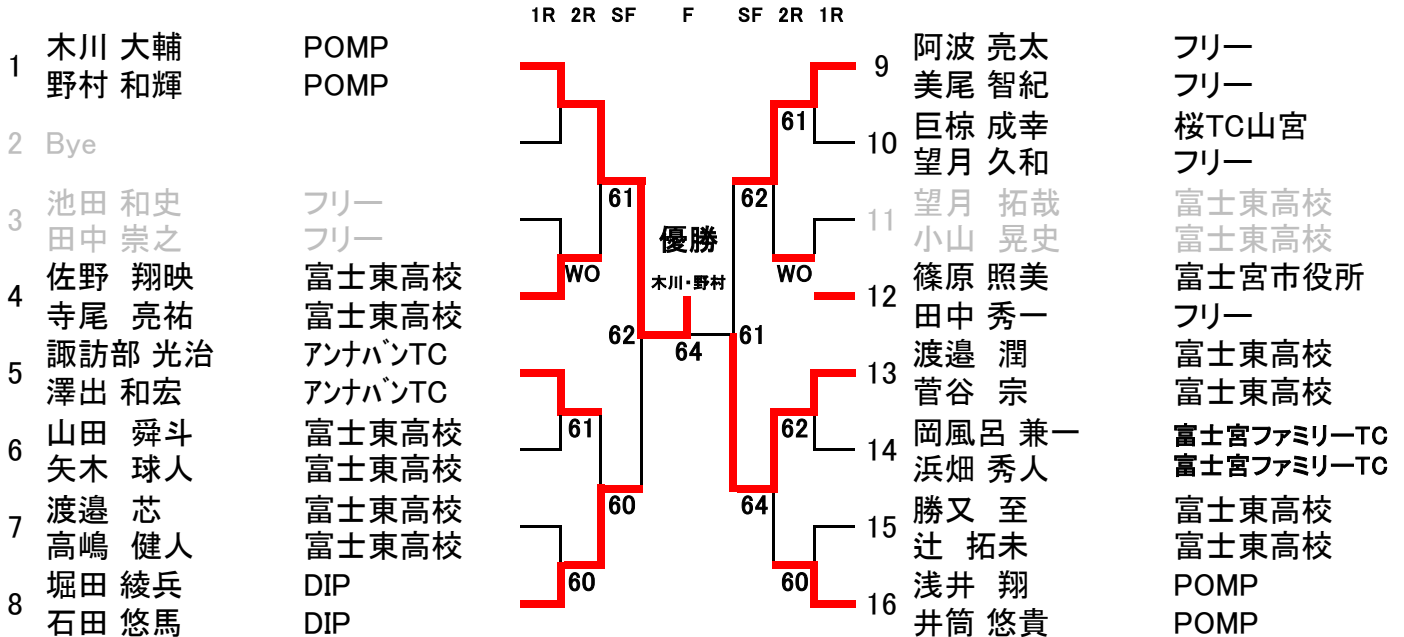

2022

第25回富士宮市ダブルステニス大会 堀池杯

種目： 一般男子A

参加チーム数：12組

試合方法： セミアドバンテージ 1セットマッチ(6-6で2ポイント差以上の7ポイントダブルブレイク)

表彰： 1位、2位、3位

三位決定戦

種目： 一般男子A コンソレーション

試合方法： ノーアドバンテージ 6ゲーム先取

表彰： 1位

2022

第25回富士宮市ダブルステニス大会 堀池杯

種目： 一般男子B

参加チーム数：15→13組

試合方法： セミアドバンテージ 1セットマッチ(6-6で2ポイント差以上の7ポイントタイブレーク)

表彰： 1位、2位、3位

三位決定戦

種目： 一般男子B コンソレーション

試合方法： ノーアドバンテージ 6ゲーム先取

表彰： 1位

2022

第25回富士宮市ダブルステニス大会 堀池杯

種目： **ベテラン男子45才以上の部**

参加チーム数：3組

試合方法： 大会当日何らかの理由により欠場者等が生じた場合には組換を行う事も有ります。
セミアドバンテージ 1セットマッチ(6-6で2ポイント差以上の7ポイントタイブレーク)

順位決定：①勝数、②ゲーム取得率、③直接対決勝者の順で決定

対戦順： ①-②、②-③、①-③

表彰： 1位

			1	2	3	勝数	ゲーム取得率	順位
1	澳塩 一夫 谷川 和男	グリーンヒルTC グリーンヒルTC		6-2	6-0	2/2	/	1
2	前田 英 赤崎 人志	フリー フリー	2-6		6-3	1/2	/	2
3	今野 秀樹 後藤 寛	リコーテニス部 リコーテニス部	0-6	3-6		0/2	/	3