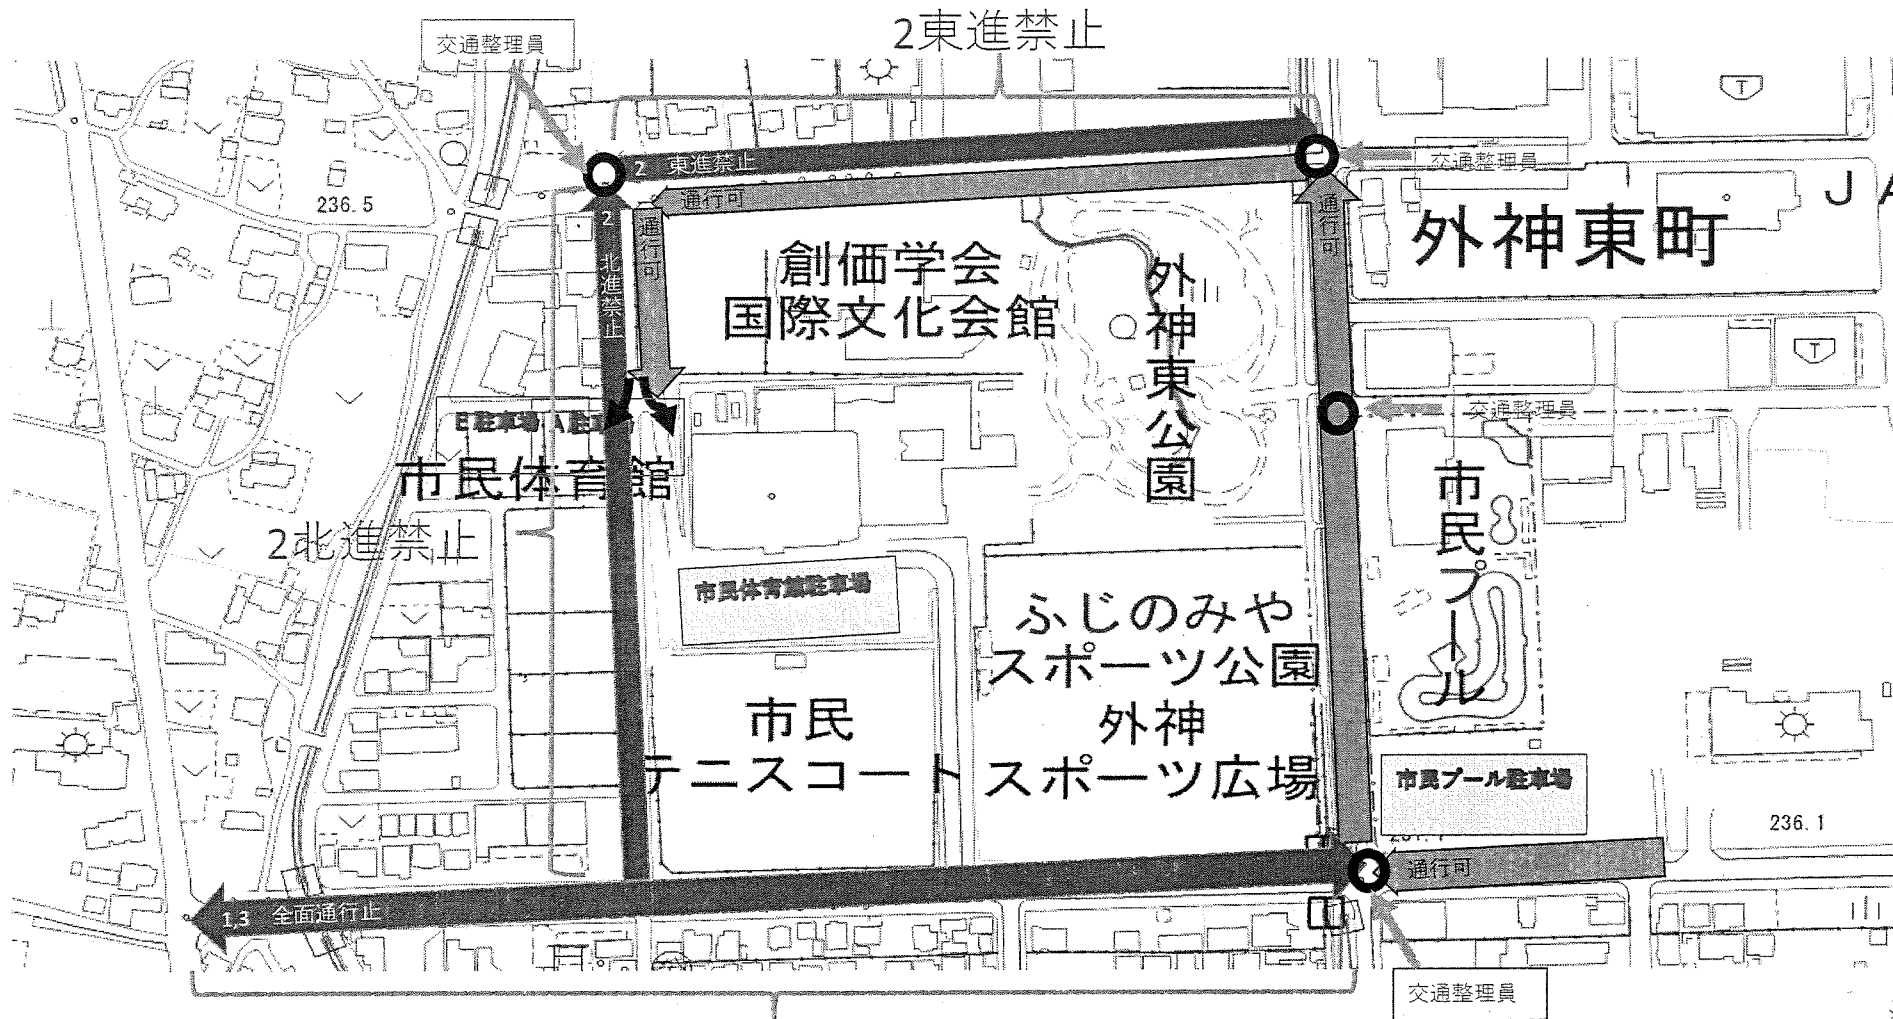

事務連絡
令和5年1月26日

関係者 各位

富士宮スポーツ振興課

令和5年2月12日の市民体育館のご利用について (お願い)

日頃から、社会体育施設をご利用いただきまして誠にありがとうございます。

さて、第73回富士宮駅伝競走大会が2月12日(日)に開催され、市民体育館周辺では、下記の時間帯に交通規制が行われる予定です。

交通規制が行われる時間は混雑が予想されるため、その時間帯をなるべく避けてお越しください。

下記交通規制の時間帯に、市民体育館周辺駐車場を利用する場合は、市民プール駐車場をご利用していただくか、別紙ルートを通って市民体育館へお越しください。

当日は、大変ご迷惑をお掛けしますがご理解とご協力のほどよろしくお願いいたします。

No.	規制区間	規制内容	規制予定時刻	
			開始	解除
1	ヘアーサロンハヤシ台市民体育館東	全面通行止	10:05	10:40
2	市民体育館西→J△駐車場→山宮小学校	北進・東進禁止	10:05	11:05
3	ヘアーサロンハヤシ台市民体育館東	全面通行止	11:15	12:30

問い合わせ先

富士宮スポーツ振興課 0544-22-1189

1,3 全面通行止

※交通規制時間中、交通整理員の指示に従ってください。

＜別紙＞