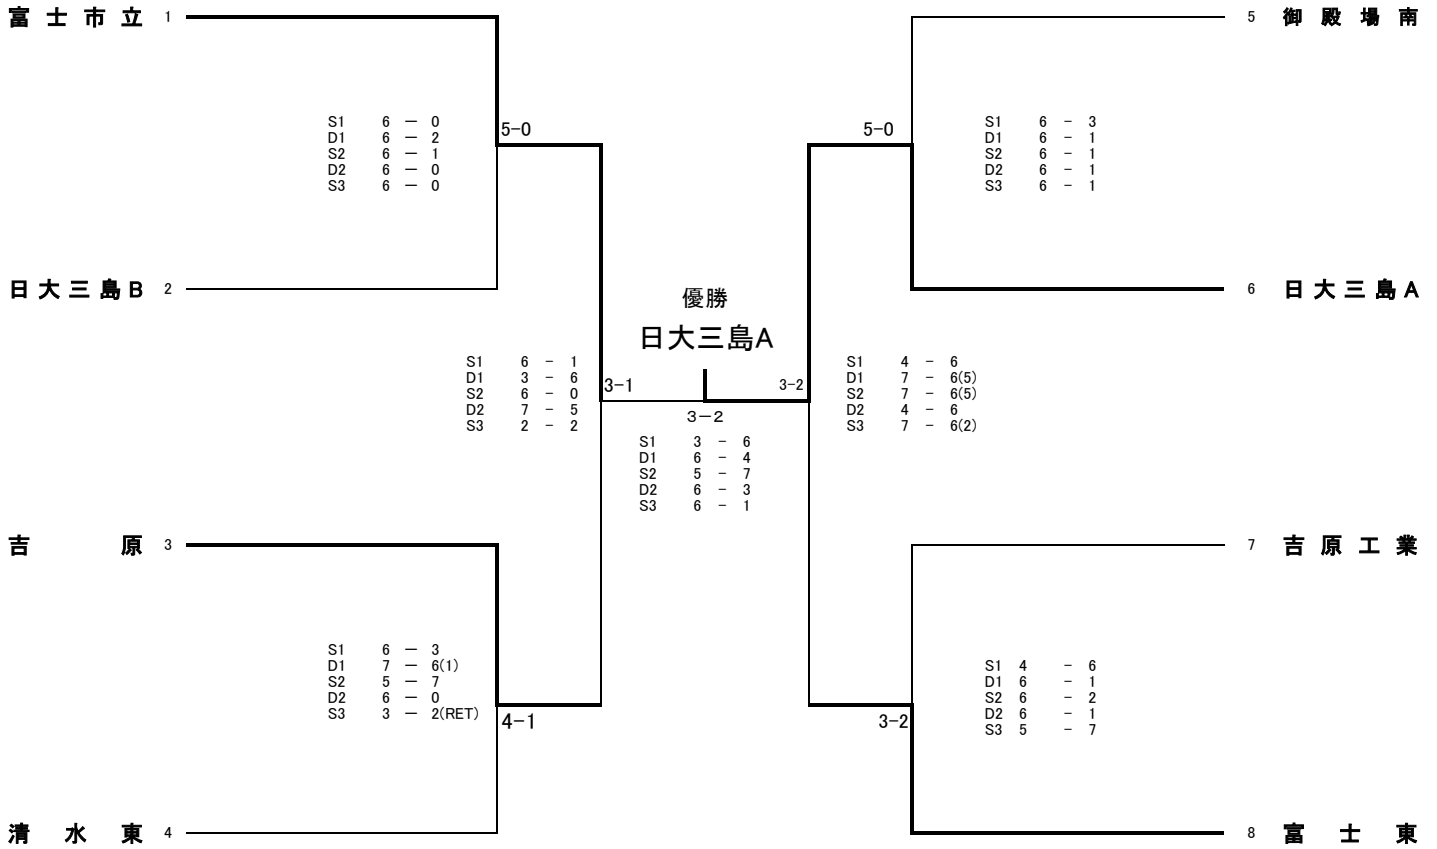

第10回 富士宮高校新人テニス団体戦(女子)

女子 【総当たり】

	1富士東	2富士市立	3静岡	4御殿場南
1富士東		3-0 S1: 6 - 3 D1: 6 - 1 S2: 6 - 3	3-0 S1: 6 - 4 D1: 7 - 5 S2: 6 - 0 D2: 2 - 6 S3: 6 - 2	3-1 S1: 6 - 1 D1: 2 - 6 S2: 6 - 1 D2: 6 - 5 S3: 6 - 4
2富士市立	0-3		1-2	0-3
3静岡	0-3	2-1 S1: 6 - 1 D1: 6 - 1 S2: 3 - 6		3-0 S1: 6 - 2 D1: 6 - 4 S2: 6 - 1
4御殿場南	1-3	3-0 S1: 6 - 0 D1: 6 - 0 S2: 7 - 5	0-3	

- 1位: 富士東
- 2位: 静岡
- 3位: 御殿場南
- 4位: 富士市立

R5第10回富士宮高校新人テニス団体戦(男子)

1位	日大三島A
2位	富士市立
3位	吉原
4位	富士東
5位	清水東
6位	御殿場南
7位	日大三島B
8位	吉原工業