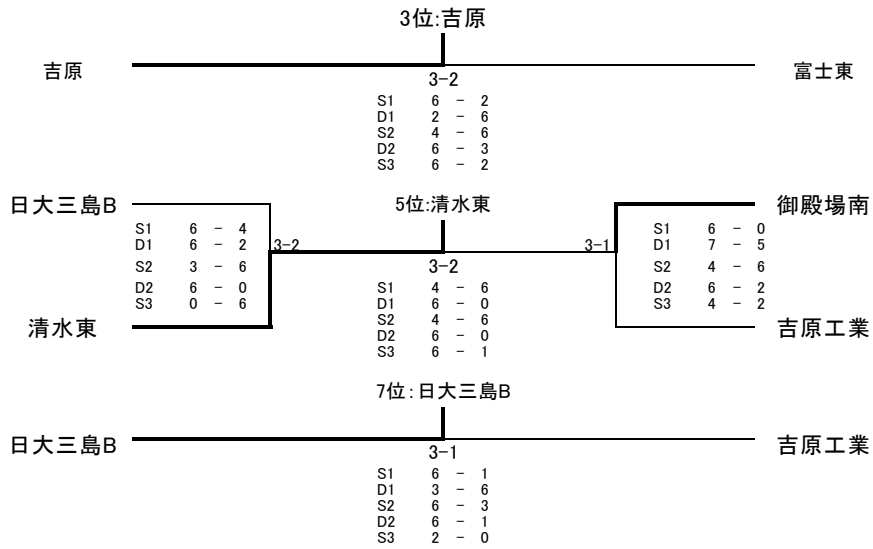

第10回 富士宮高校新人テニス団体戦(女子)

女子 【総当たり】

	1富士東	2富士市立	3静岡	4御殿場南
1富士東		3-0 S1: 6 - 3 D1: 6 - 1 S2: 6 - 3	3-0 S1: 6 - 4 D1: 7 - 5 S2: 6 - 0 D2: 2 - 6 S3: 6 - 2	3-1 S1: 6 - 1 D1: 2 - 6 S2: 6 - 1 D2: 6 - 5 S3: 6 - 4
2富士市立	0-3		1-2	0-3
3静岡	0-3	2-1 S1: 6 - 1 D1: 6 - 1 S2: 3 - 6		3-0 S1: 6 - 2 D1: 6 - 4 S2: 6 - 1
4御殿場南	1-3	3-0 S1: 6 - 0 D1: 6 - 0 S2: 7 - 5	0-3	

- 1位: 富士東
- 2位: 静岡
- 3位: 御殿場南
- 4位: 富士市立

R5第10回富士宮高校新人テニス団体戦(男子)

1位	日大三島A
2位	富士市立
3位	吉原
4位	富士東
5位	清水東
6位	御殿場南
7位	日大三島B
8位	吉原工業